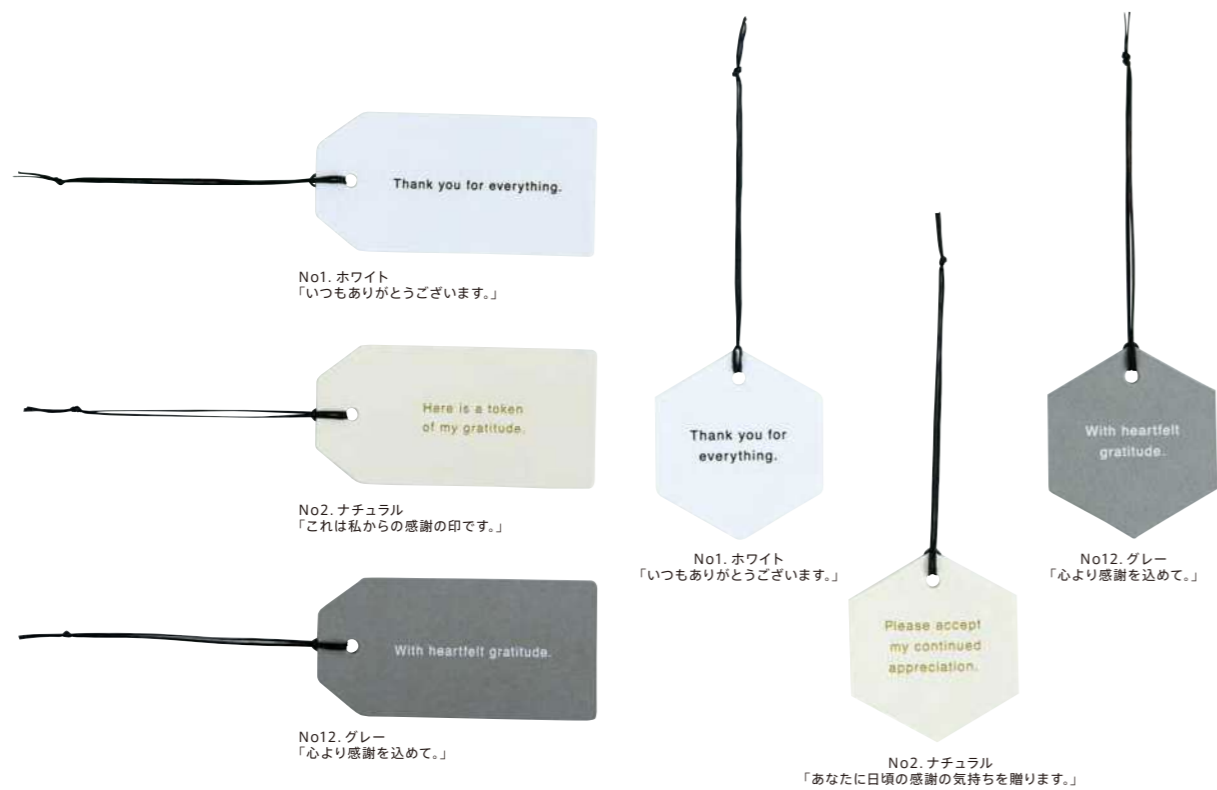

□ HI- タグ W

P R ¥4,400 [A50]
SIZE W90×H45mm
LOT 1パック(50枚入り)
WAX 紐 黒1mm付

□ HI- タグ H

P R ¥4,400 [A50]
SIZE 正六角形 W50×H58mm
LOT 1パック(50枚入り)
WAX 紐 黒1mm付