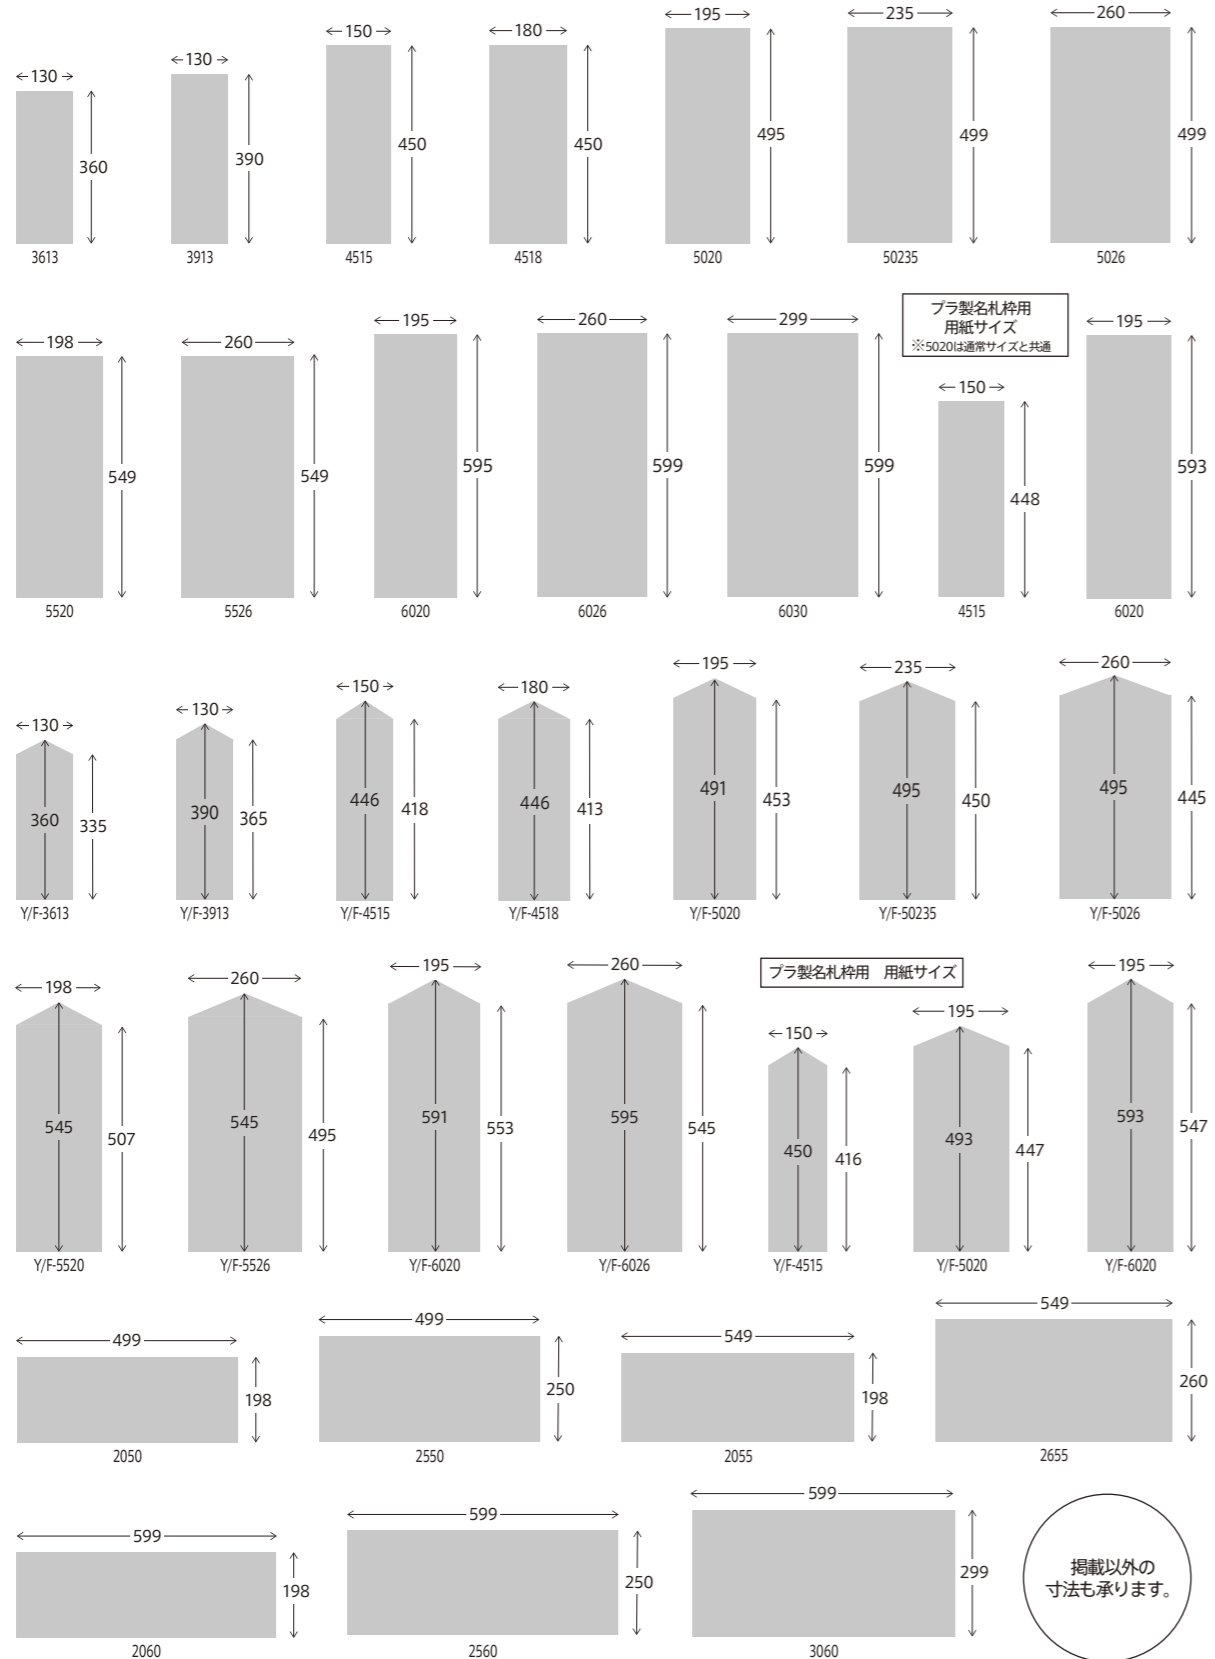

名札・用紙サイズ一覧

木目用紙(レーザープリンター用・インクジェットプリンター用) / ホワイト用紙(レーザープリンター用・インクジェットプリンター用)
ムラサキ用紙(レーザープリンター用) / 木目名札 / ホワイトボード / タックボード / 出力ケース

※単位はmmです。※その他の別注サイズも承ります。価格、ロットは1つ大きい規格サイズに準じます。(ex.579×235 mmの場合、6026と同価格・同ロット)
※Y/Fは山型を示します。※6030よりも大きいサイズをお求めの際はお問い合わせください。