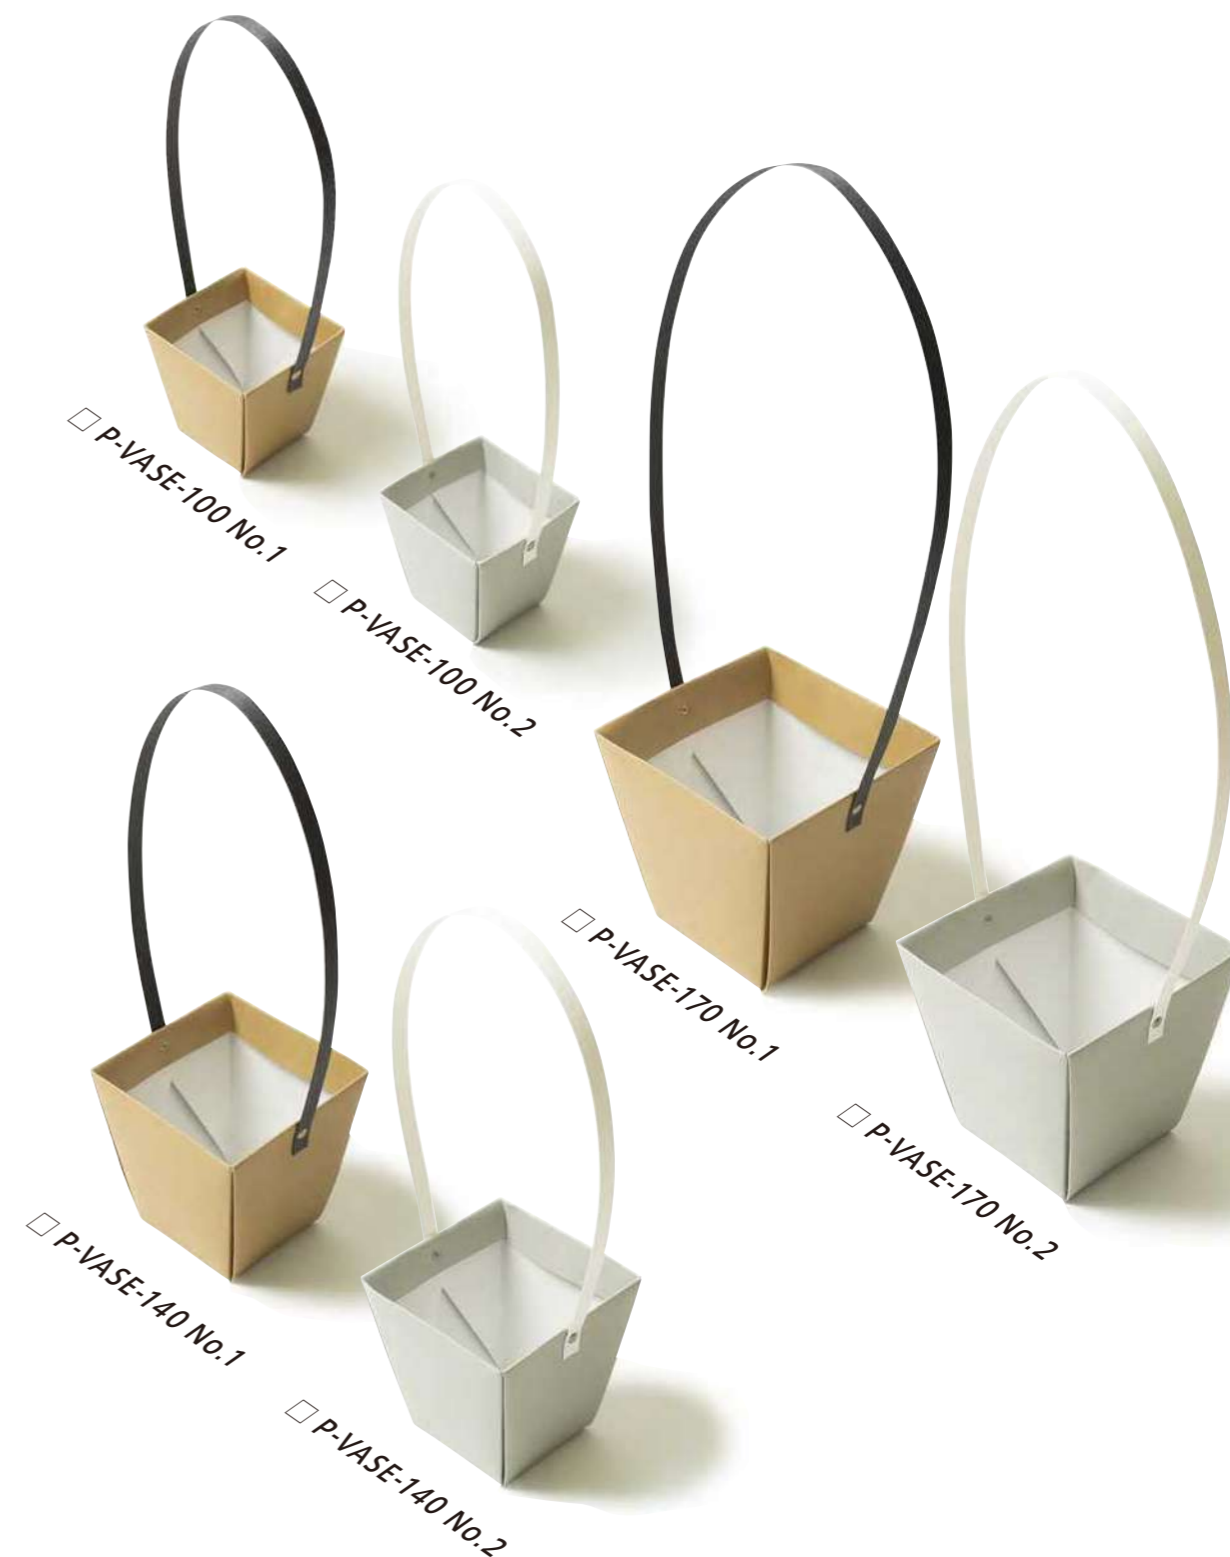

□ P-VASE-100

P R ¥200 [C60]
SIZE □100×H95×底65mm
LOT 10個/200個

□ P-VASE-140

P R ¥250 [C60]
SIZE □140×H135×底90mm
LOT 10個/120個

□ P-VASE-170

P R ¥300 [C60]
SIZE □170×H165×底110mm
LOT 10個/100個