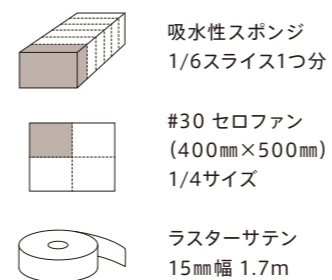

関連資材サイズ

□ Jimmy BOX-JM

□ Jimmy BOX-JM 穴なし

P R ¥1,600/1個 [C60]
SIZE W320×D175×H145mm
LOT 50個