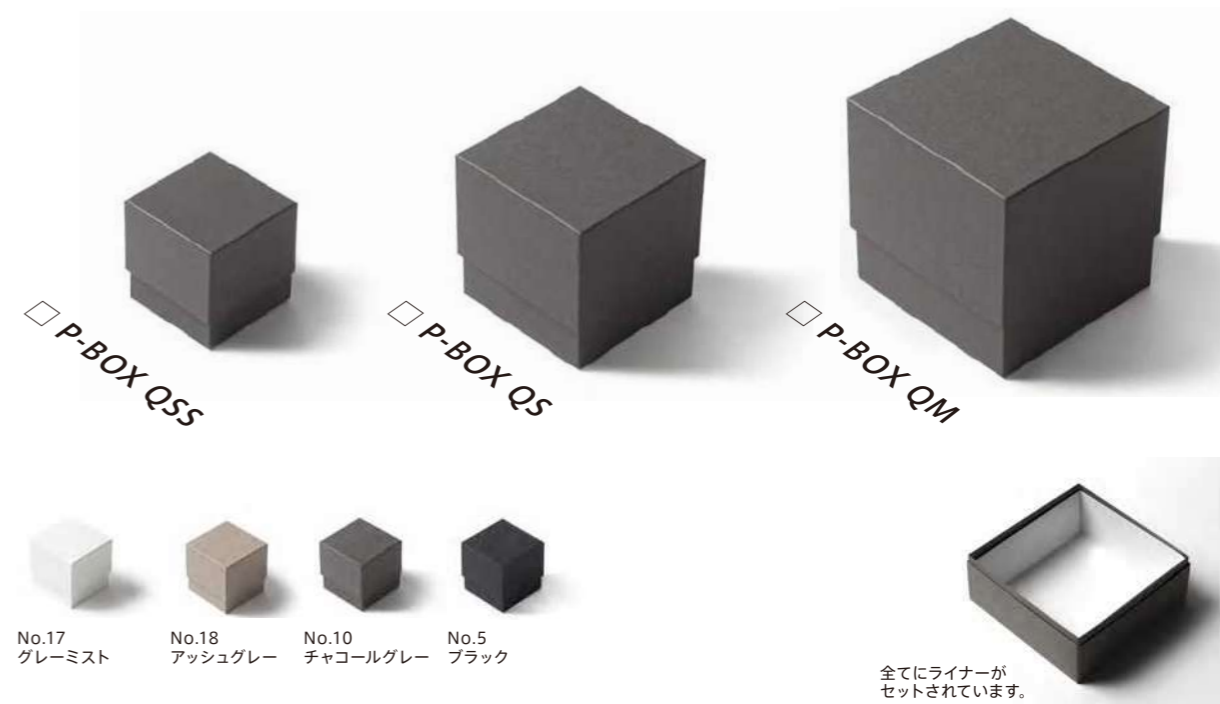

□ P-BOX QSS

P R ¥1,000 [C60]
SIZE W100×D100×H100mm
LOT 5個/50個

□ P-BOX QS

P R ¥1,200 [C60]
SIZE W140×D140×H140mm
LOT 5個/50個

□ P-BOX QM

P R ¥1,400 [C60]
SIZE W180×D180×H180mm
LOT 5個/50個

全てにライナーが
セットされています。