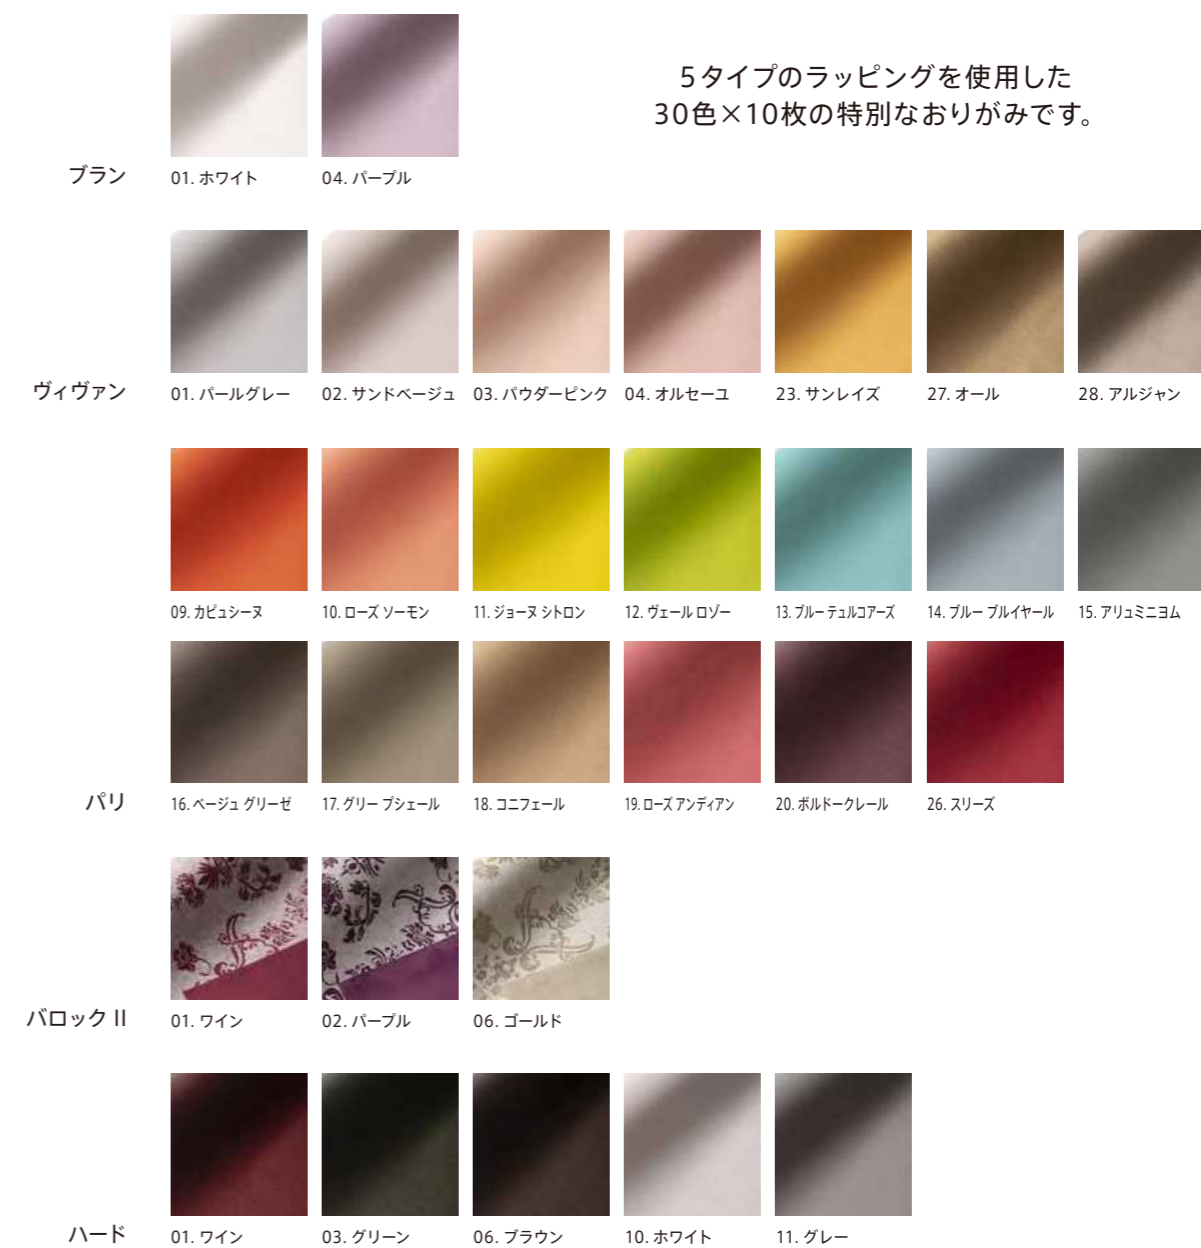

□ ほしのおりがみ

P R ¥1,800 [F80]

SIZE 150×150mm

LOT 1箱(30色×10枚) 300枚入