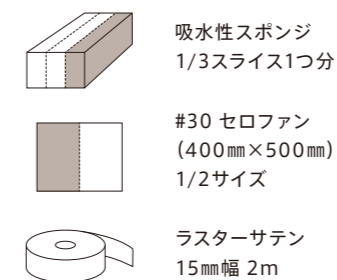

P R ¥1,200/1個 [C60]
SIZE W195×D160×H140mm
LOT 50個

関連資材サイズ

□ Jimmy BOX-JM

□ Jimmy BOX-JM 穴なし

P R ¥1,600/1個 [C60]
SIZE W320×D175×H145mm
LOT 50個

関連資材サイズ

□ Jimmy BOX-JT

□ Jimmy BOX-JT 穴なし