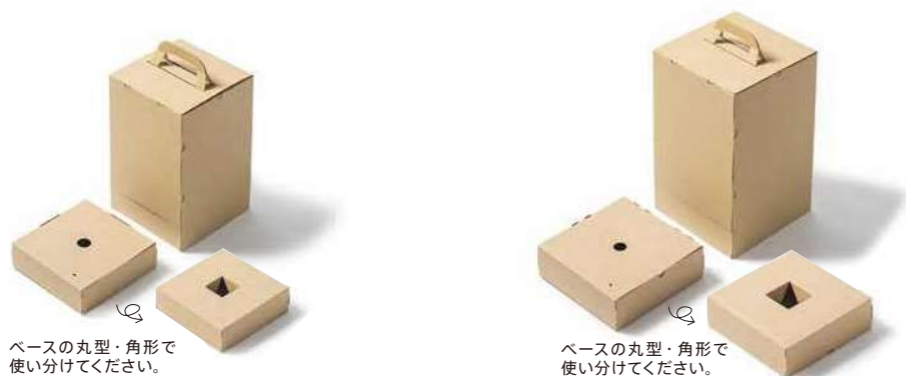

ベースの丸型・角形で
使い分けてください。

ベースの丸型・角形で
使い分けてください。

□ JD-80 セット

P R ¥700 [C60]
SIZE W220×D220×H350mm
LOT 25組

□ JD-80 パットのみ

P R ¥240 [C60]
SIZE W215×D215×H65mm
LOT 50枚

□ JD-100 セット

P R ¥1,000 [C60]
SIZE W270×D270×H450mm
LOT 25組

□ JD-100 パットのみ

P R ¥280 [C60]
SIZE W265×D265×H85mm
LOT 50枚

宅配BOX-JD

一般的な宅配箱ではなく、見た目の美しさ、実用性を考えぬいた付加価値を高めるシリーズです。取っ手を出すことが出来るため、持ち帰り用のボックスとしても使える2WAY仕様。パットも表裏両面が使える2WAY仕様です。使用するシンプルなタイプに合わせてご利用ください。

※宅配 JD シリーズはすべて1ロット運賃元払いです。但し、沖縄・離島は別途運賃となります。