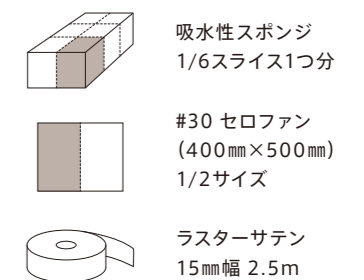

関連資材サイズ

※ Jimmy BOX JS、JM、JT にはリボンが
付属されません。