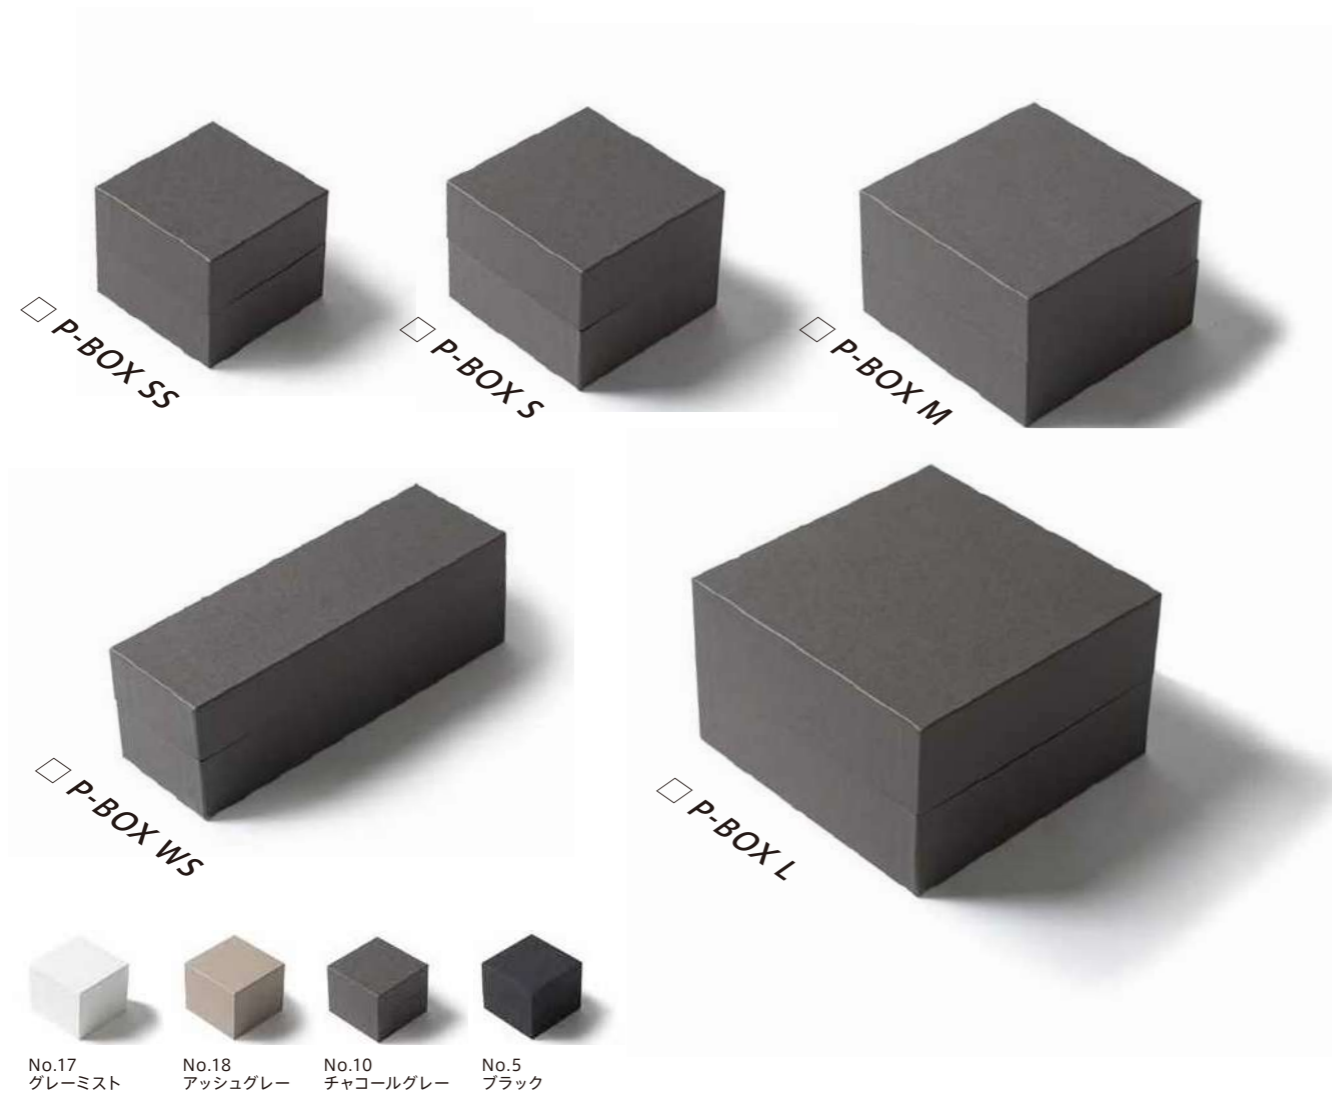

□ P-BOX SS

P R ¥1,000 [C60]
SIZE W130×D130×H105mm
LOT 5個/50個

□ P-BOX S

P R ¥1,100 [C60]
SIZE W155×D155×H115mm
LOT 5個/50個

□ P-BOX M

P R ¥1,300 [C60]
SIZE W195×D195×H125mm
LOT 5個/50個

□ P-BOX WS

P R ¥1,300 [C60]
SIZE W335×D110×H120mm
LOT 5個/50個

□ P-BOX L

P R ¥2,200 [C60]
SIZE W265×D265×H160mm
LOT 3個/30個

P-BOX

[防水処理ライナー付]

ふたに高さを持たせて、開けたときの商品のボリューム感を演出。
内面に外面と同色の紙を貼った高級仕様です。全サイズ、防水処理ライナー付です。

※ P-BOX はすべて 1 ケース運賃元払いです。但し、沖縄・離島は別途運賃となります。