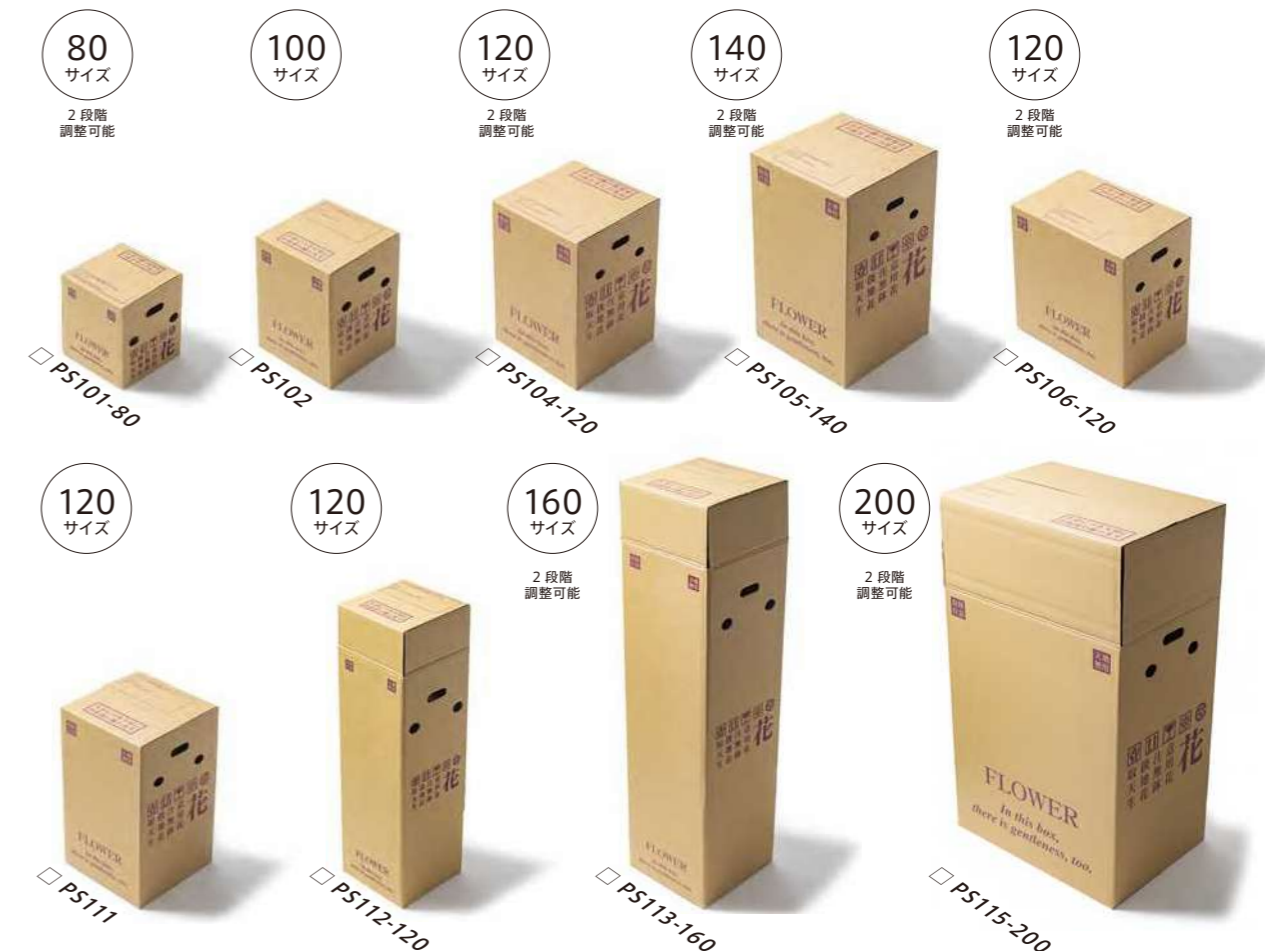

□ PS101-80

P R ¥360 [C60]
SIZE W255×D255×H290/370mm
パット高 55/100mm
LOT 50組
小型アレンジメント・4～5寸鉢物用

□ PS102

P R ¥480 [C60]
SIZE W300×D300×H400mm
パット高 65/120mm
LOT 40組
小型アレンジメント・4～5寸鉢物用

□ PS104-120

P R ¥680 [C60]
SIZE W350×D350×H500/600mm
パット高 70/140mm
LOT 30組
大型アレンジメント・6～7寸鉢物用

□ PS105-140

P R ¥840 [C60]
SIZE W380×D380×H640/760mm
パット高 75/145mm
LOT 30組
大型アレンジメント・6～7寸鉢物用

□ PS106-120

P R ¥680 [C60]
SIZE W450×D300×H450/550mm
パット高 55/120mm
LOT 30組
大型アレンジメント・4～5寸鉢物用

□ PS111

P R ¥680 [C60]
SIZE W325×D325×H550mm
パット高 70/140mm
LOT 30組
大型アレンジメント・5～6寸鉢物用

□ PS112-120

P R ¥740 [C60]
SIZE W255×D255×H690/816mm
パット高 80/150mm
LOT 30組
高さのある中型鉢物用 / サイドオープン型

□ PS113-160

P R ¥1,100 [C60]
SIZE W310×D310×H975/1,205mm
パット高 80/150mm
LOT 20組
高さのある中型鉢物用 / サイドオープン型

□ PS115-200

P R ¥2,400 [C60]
SIZE W670×D470×H855/1,135mm
パット高 85/170mm
LOT 10組
大型コショウラン・大型観葉植物用 / フロントオープン型

宅配BOX-PS

[[茶段ボール/パット付]

運送会社さまの規格に合わせた花用のボックス。花が入っていることを強調し、運搬時のリスクを最小限に。一部の商品を除き、高さを段階調節できるようになっています。より適切なサイズでお使いいただけます。

※宅配 PS シリーズはすべて1ロット運賃元払いです。但し、沖縄・離島は別途運賃となります。