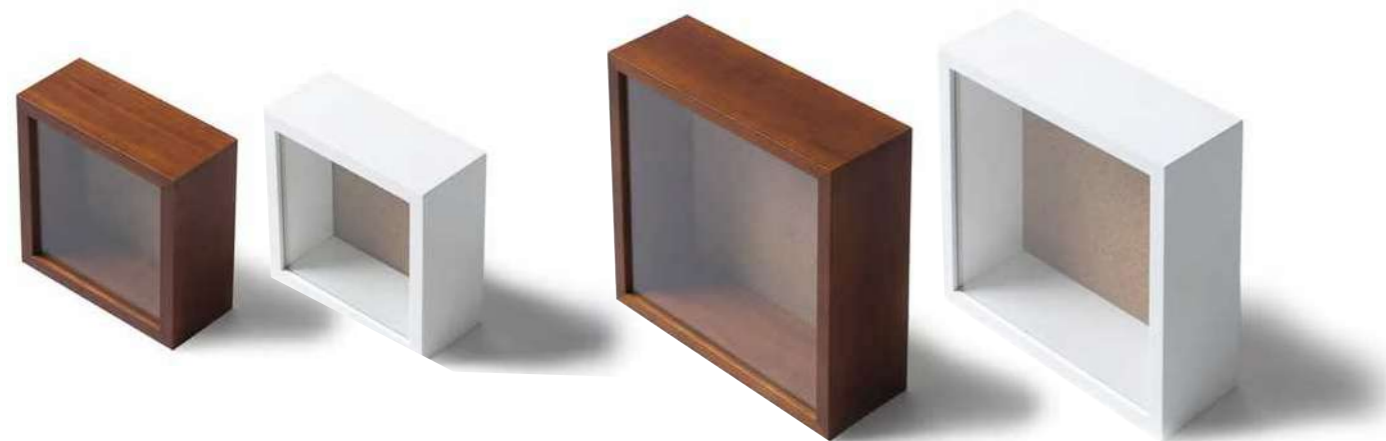

※ST・LT シリーズはすべて1ケース運賃元払いです。但し、沖縄・離島は別途運賃となります。

□ CUBE-BOX S

P R ¥2,400 [C60]
 SIZE W160×L160×H70mm
 LOT 1個/20個

□ CUBE-BOX M

P R ¥3,600 [C60]
 SIZE W240×L240×H85mm
 LOT 1個/20個

キューブボックス

ガラスを使っているので、透明度が抜群。
 より美しく飾りたい方におすすめです。