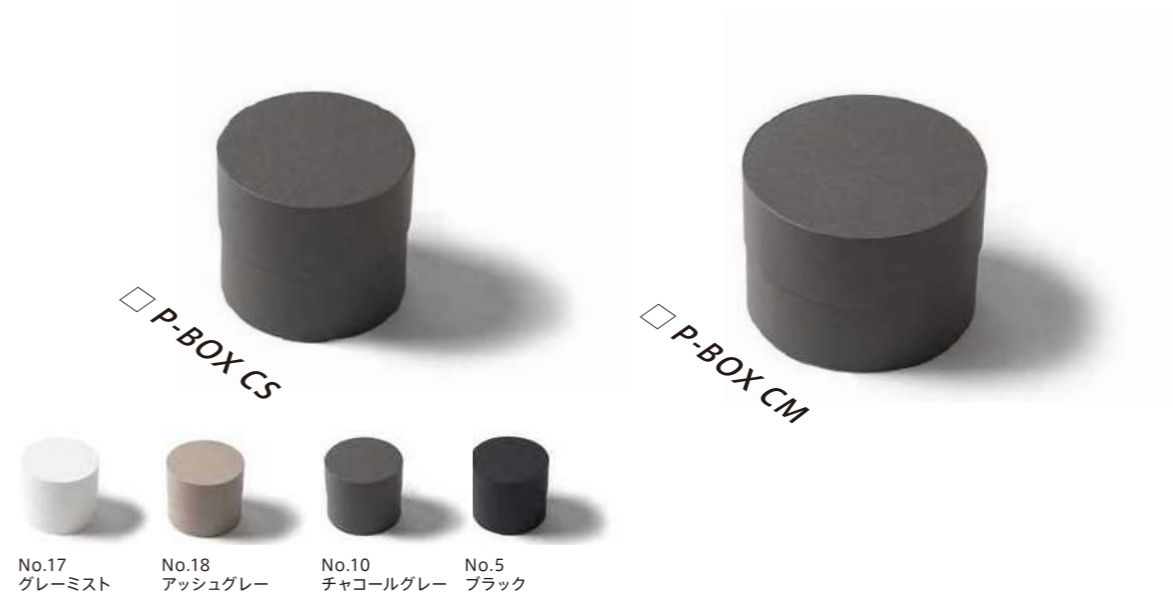

□ P-BOX CS

P R ¥1,300 [C60]
SIZE φ155×H135mm
LOT 5個/50個

□ P-BOX CM

P R ¥1,800 [C60]
SIZE φ190×H135mm
LOT 5個/50個

CS はシンプル MG-145 が、CM はシンプル MG-180 がライナーとして付属します。
No.17 アッシュグレー、No.18 グレーミストには IV アイボリー、No.5 ブラック、No.10 チャ
コールグレーに付属するシンプルの色は BR ダークブラウンです。