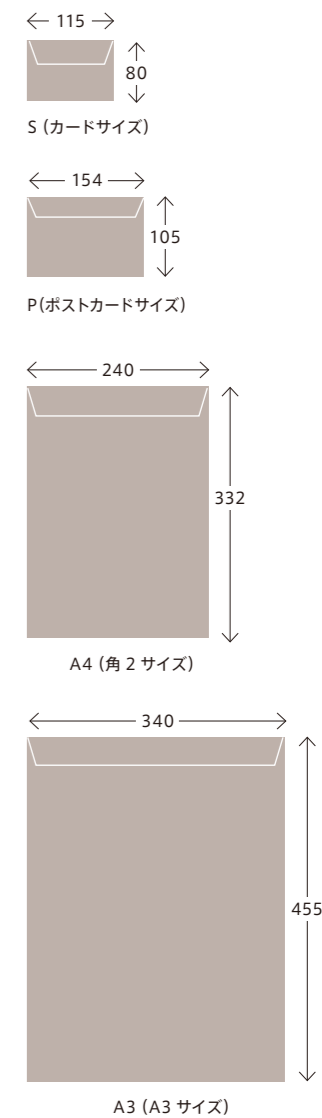

P R ¥3,000 [A50]
 SIZE 105×200mm
 LOT 1パック(50枚入)

□ Hカード HL

P R ¥3,400 [A50]
 SIZE 130×269mm
 LOT 1パック(50枚入)

H CARD

Hカード（プリンタ用ネームカード）

時代を問わず必要とされるスタンダードなカードです。
 使いやすいサイズやデザインのものをご用意しています。

□ FT-S

KPR ¥32 [E100]
 SIZE 80×115mm
 LOT 100枚(1パック)
 1,000枚(1ケース)